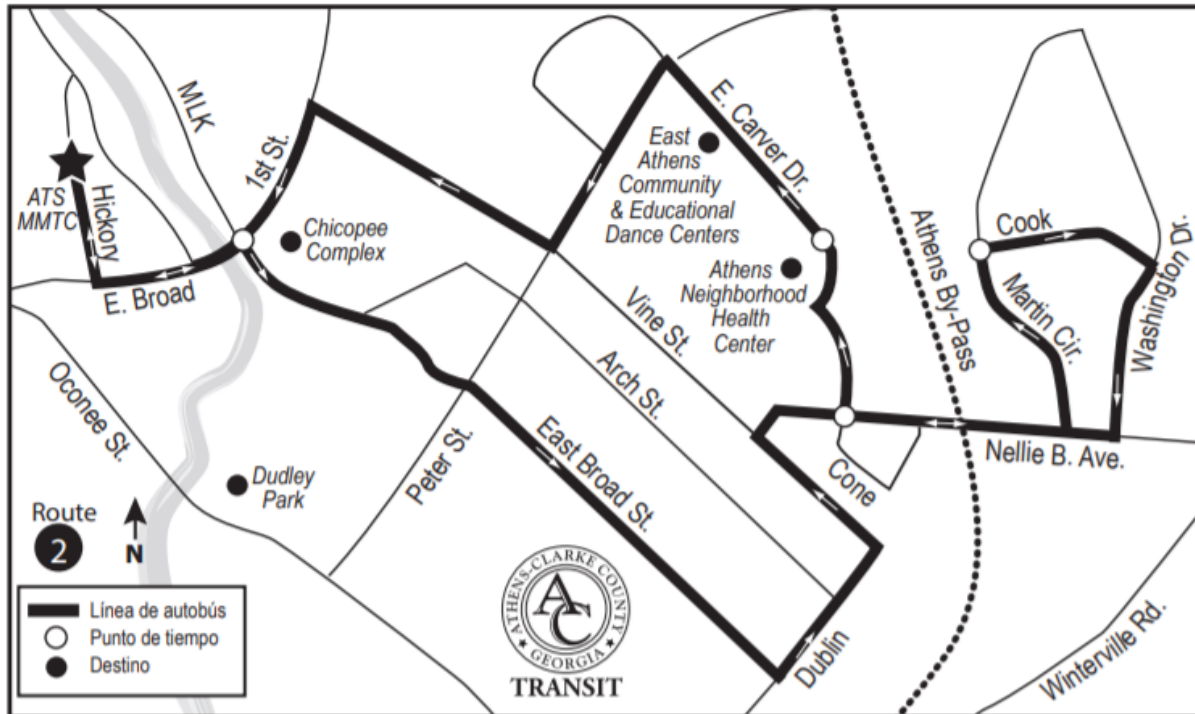

Información de Tarifas

¡GRATIS!

Athens-Clarke County Transit se complace en anunciar viajes sin tarifa hasta el 30 de junio de 2022.

Es una razón más para evitar la congestión y viajar en autobús, ¡GRATIS!

Si se restablecen las tarifas, los boletos están disponibles a través de la aplicación Token Transit o en el Centro de Transporte Multimodal. También se acepta efectivo, pero no se da cambio.

Rastrear su autobús en tiempo real

Descargue la aplicación myStop dondequiera que obtenga sus aplicaciones. myStop pone la información del autobús en tiempo real a su alcance. Planifique un viaje, encuentre ubicaciones exactas de autobuses, ubicaciones de paradas y rutas. ¡Incluso puede ver cuántos pasajeros hay en cada autobús para ayudarlo a guiar sus decisiones de viaje!

Athens-Clarke
County Transit Ruta **2**

East Athens

MMTC - Sale de la bahía K

Chicopee Complex
Nellie B. Community

Athens Neighborhood
Health Center

East Athens

Community Center

East Athens

Educational Dance Center

Classic Center

Llame al
706-613-3430
Para más información o
visite nuestro sitio web en
www.accgov.com/transit
ELWalkerDesign©Dec2018