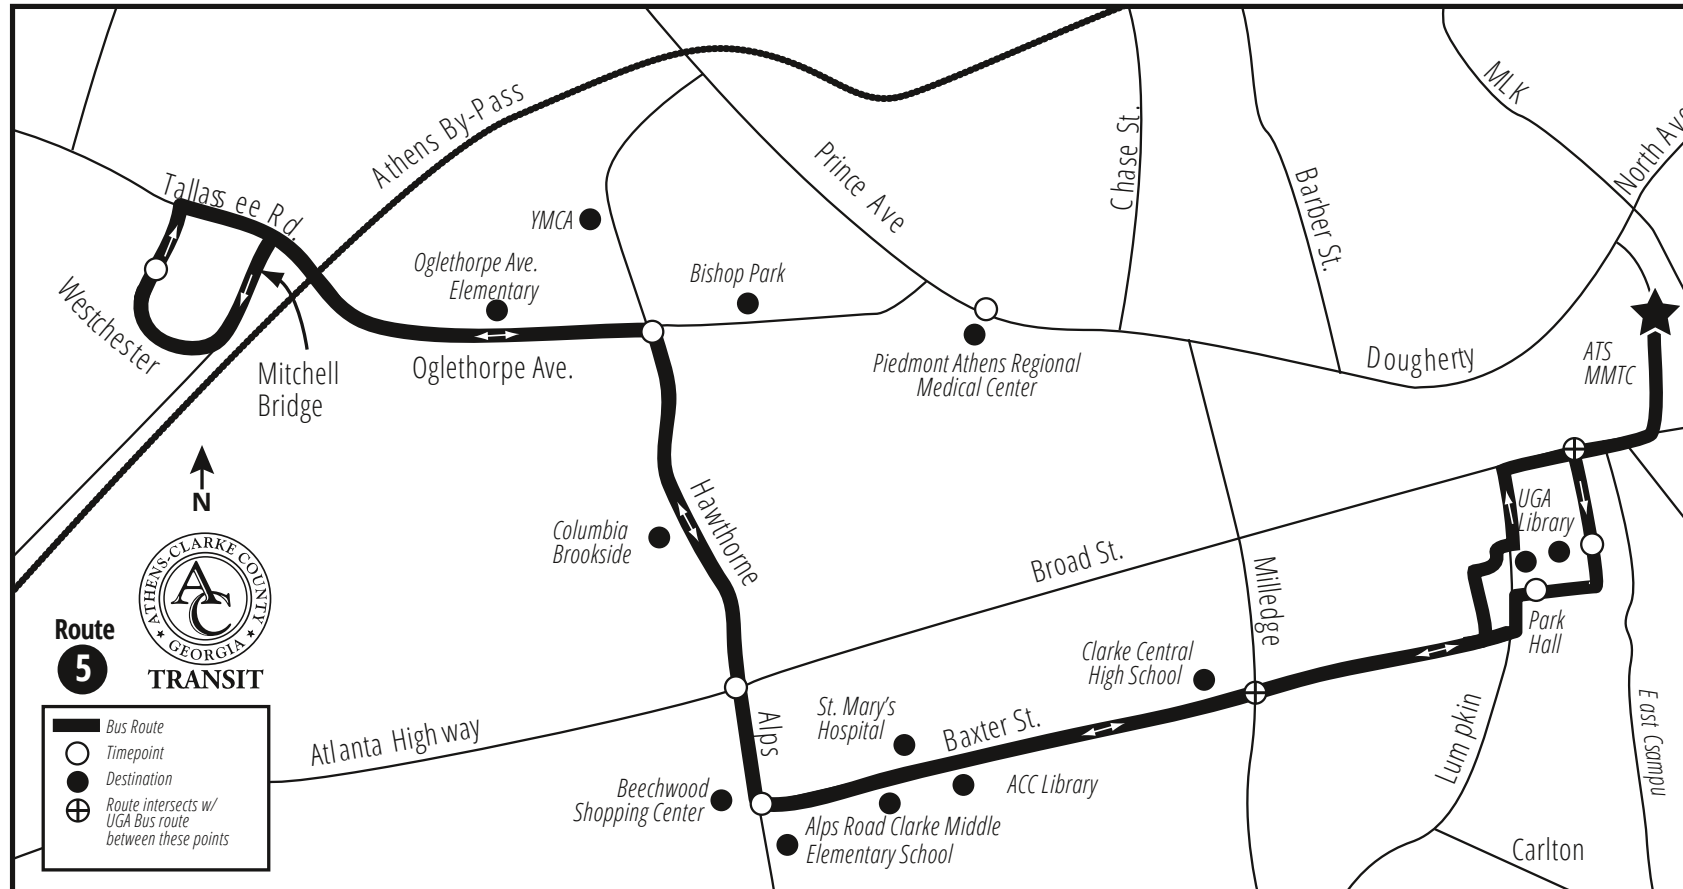

Beechwood Baxter

MMTC - Sale de la bahía M

UGA Campus

Clarke Central High School

ACC Library

St. Mary's Hospital

Clarke Middle School

Alps Road Elementary

Beechwood Shopping Center

Oglethorpe Avenue

Elementary

Westside Heights

Llame al
706-613-3430
Para más información o
visite nuestro sitio web en
www.accgov.com/transit
ELWalkerDesign@Aug2018

Cómo viajar en el autobús

ACC Transit on Google Maps!

Simplemente seleccione el ícono del tren, ingrese su origen y destino y podrá planificar su viaje, obtener indicaciones para caminar, así como horarios e información de paradas.

ACC Transit por demanda powered by Uber Transporte gratis con la App de Uber desde las 6:45 pm hasta las 10:00 pm

NOTA IMPORTANTE:

El autobús se detiene en **muchos más** lugares a lo largo de la ruta de los que se muestran en el horario. Las horas mostradas corresponden a ubicaciones específicas pero **no** son las únicas de la ruta. Llame al **706-613-3430** para obtener mayor información sobre las rutas de autobuses. Para las rutas de UGA y puntos de transferencia por favor visite www.transit.uga.edu