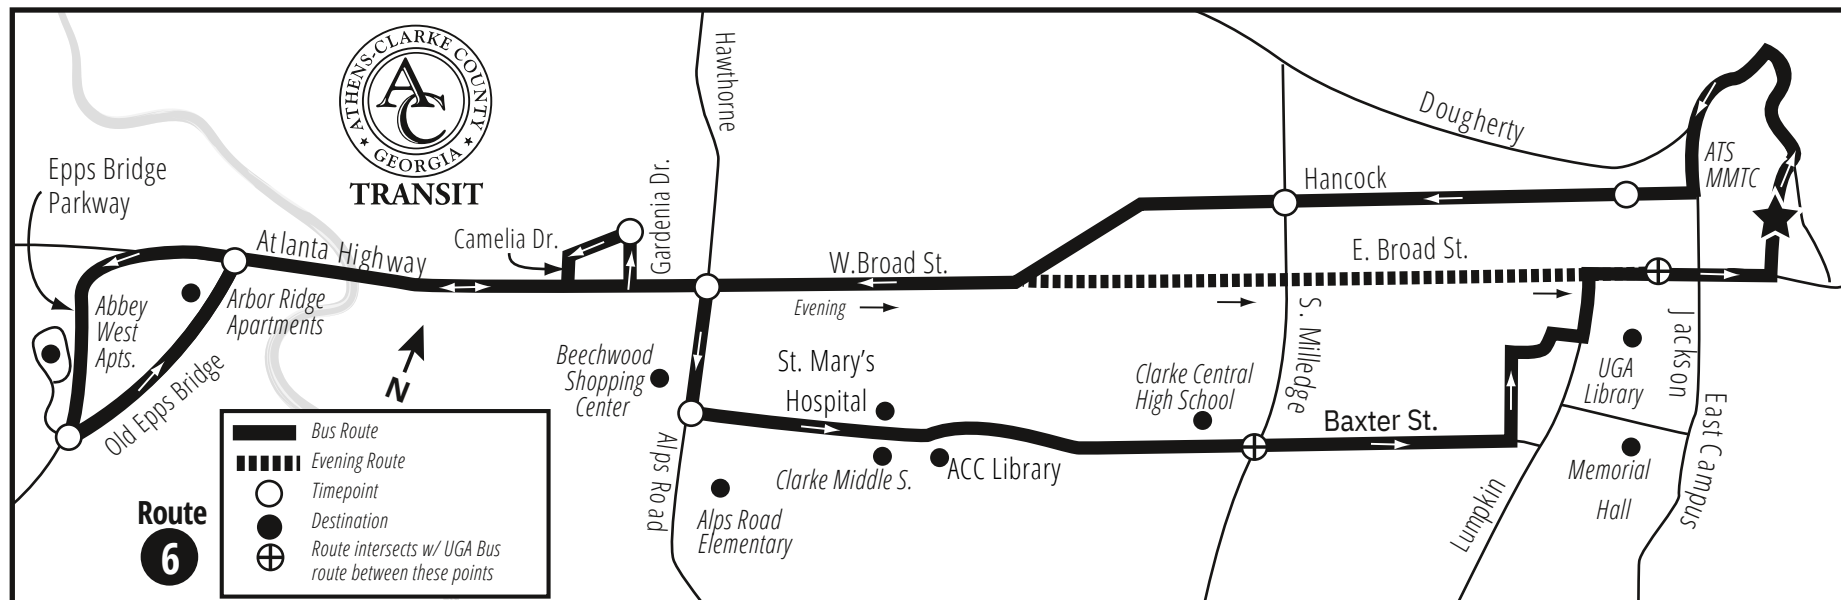

## Rastrear su autobús en tiempo real

Descargue la aplicación myStop dondequiera que obtenga sus aplicaciones. myStop pone la información del autobús en tiempo real a su alcance. Planifique un viaje, encuentre ubicaciones exactas de autobuses, ubicaciones de paradas y rutas. ¡Incluso puede ver cuántos pasajeros hay en cada autobús para ayudarlo a guiar sus decisiones de viaje!

## West Broad Atlanta Highway

MMTC - Sale de la bahía E

- Downtown Athens
- Abbey West Apartments
- Arbor Ridge Apartments
- Cascades on the River  
Apartments
- River's Edge Apartments
- Beechwood Shopping  
Center
- St. Mary's Hospital
- ACC Library
- UGA Campus

### NOTA IMPORTANTE:

El autobús se detiene en **muchos más** lugares a lo largo de la ruta de los que se muestran en el horario. Las horas mostradas corresponden a ubicaciones específicas pero **no** son las únicas de la ruta. Llame al **706-613-3430** para obtener mayor información sobre las rutas de autobuses. Para las rutas de UGA y puntos de transferencia por favor visite [www.transit.uga.edu](http://www.transit.uga.edu)