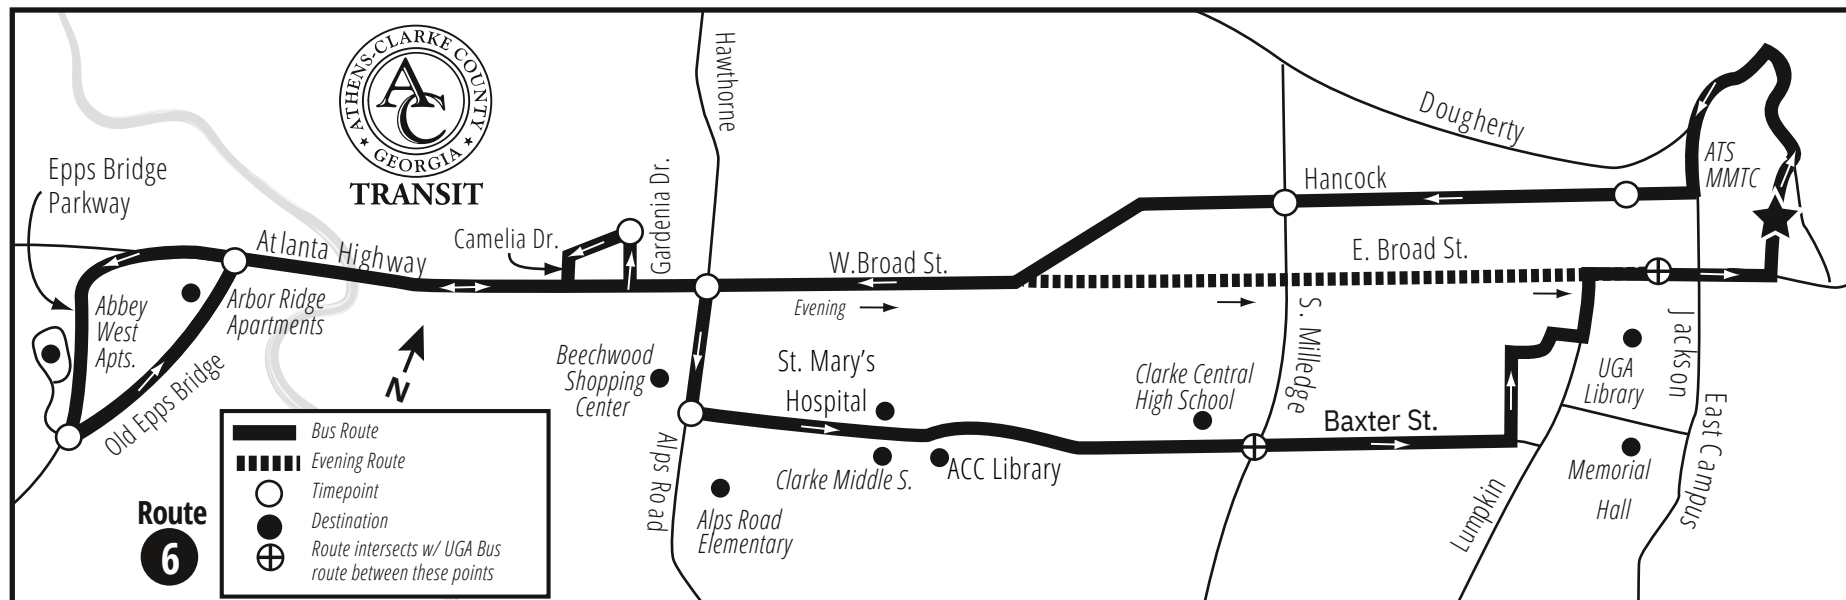

## Rastrear su autobús en tiempo real

Descargue la aplicación myStop dondequiera que obtenga sus aplicaciones. myStop pone la información del autobús en tiempo real a su alcance. Planifique un viaje, encuentre ubicaciones exactas de autobuses, ubicaciones de paradas y rutas. ¡Incluso puede ver cuántos pasajeros hay en cada autobús para ayudarlo a guiar sus decisiones de viaje!

## West Broad Atlanta Highway

MMTC - Sale de la bahía E

- Downtown Athens
- Abbey West Apartments
- Arbor Ridge Apartments
- Cascades on the River Apartments
- River's Edge Apartments
- Beechwood Shopping Center
- St. Mary's Hospital
- ACC Library
- UGA Campus

### NOTA IMPORTANTE:

El autobús se detiene en **muchos más** lugares a lo largo de la ruta de los que se muestran en el horario. Las horas mostradas corresponden a ubicaciones específicas pero **no** son las únicas de la ruta. Llame al **706-613-3430** para obtener mayor información sobre las rutas de autobuses. Para las rutas de UGA y puntos de transferencia por favor visite [www.transit.uga.edu](http://www.transit.uga.edu)