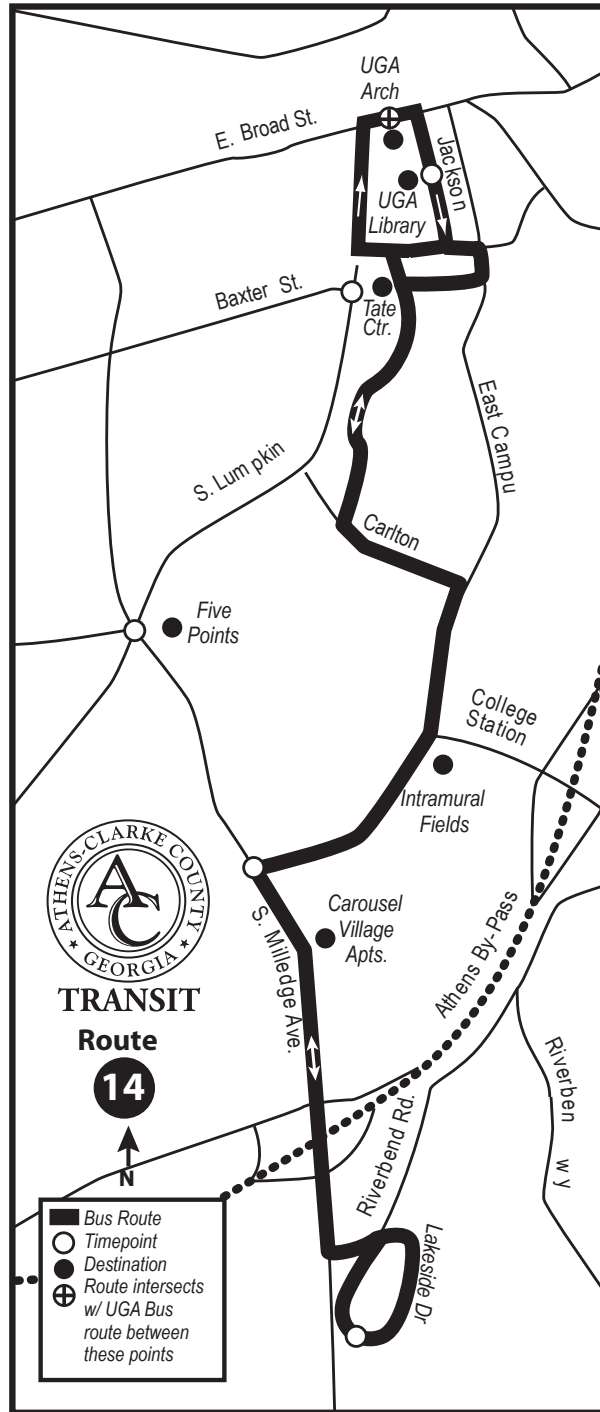

Rastrea tu Autobús en Tiempo Real

Escriba bustracker.accgov.com en cualquier navegador en casa o en su dispositivo móvil. Esto lo lleva a una vista en tiempo real del sistema ACCT en **myStop**. El mapa incluye la ubicación de cada autobús y las paradas de todas las rutas. Las posiciones de los autobuses se actualizan automáticamente cada pocos segundos. También puede ver los tiempos aproximados de llegada en cada parada. Así que si está esperando un autobús o preguntándose que tan cerca está la próxima parada o el próximo autobús, utilice esta aplicación.

Athens-Clarke
County Transit Ruta
14

**East Campus
South Milledge**
Sale de la Biblioteca UGA

UGA Library
Tate Center
Lumpkin Street
South Milledge Ave
Carousel Village Apartments
Lakeside Drive

Cómo viajar en el autobús

ACC Transit on Google Maps!

Simplemente seleccione el ícono del tren, ingrese su origen y destino y podrá planificar su viaje, obtener indicaciones para caminar, así como horarios e información de paradas.

El autobús se detiene en **muchos más** lugares a lo largo de la ruta de los que se muestran en el horario. Las horas mostradas corresponden a ubicaciones específicas pero **no** son las únicas de la ruta. Llame al **706-613-3430** para obtener mayor información sobre las rutas de autobuses. Para las rutas de UGA y puntos de transferencia por favor visite www.transit.uga.edu