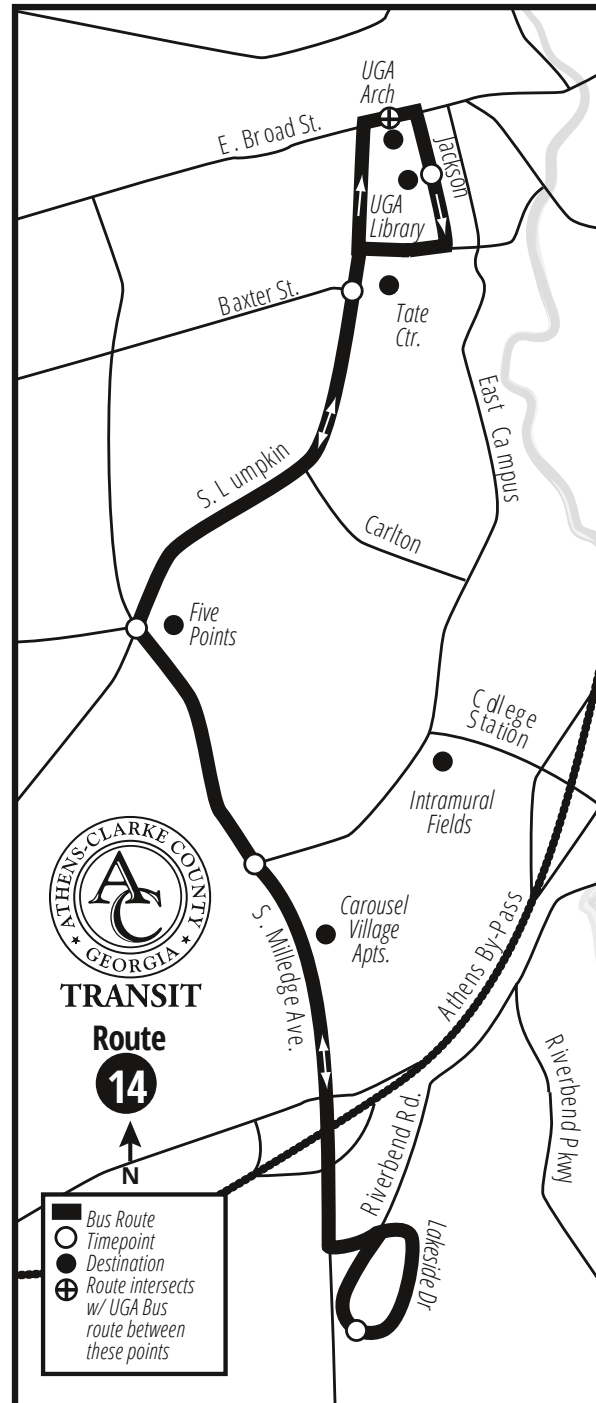

Si se restablecen las tarifas, los boletos están disponibles a través de la aplicación Token Transit o en el Centro de Transporte Multimodal. También se acepta efectivo, pero no se da cambio.

Rastrea tu Autobús en Tiempo Real

Escriba bustracker.accgov.com en cualquier navegador en casa o en su dispositivo móvil. Esto lo lleva a una vista en tiempo real del sistema ACCT en **myStop**. El mapa incluye la ubicación de cada autobús y las paradas de todas las rutas. Las posiciones de los autobuses se actualizan automáticamente cada pocos segundos. También puede ver los tiempos aproximados de llegada en cada parada. Así que si está esperando un autobús o preguntándose que tan cerca está la próxima parada o el próximo autobús, utilice esta aplicación.

ACC Transit on Google Maps!

Simplemente seleccione el ícono del tren, ingrese su origen y destino y podrá planificar su viaje, obtener indicaciones para caminar, así como horarios e información de paradas.

NOTA IMPORTANTE:

El autobús se detiene en **muchos más** lugares a lo largo de la ruta de los que se muestran en el horario. Las horas mostradas corresponden a ubicaciones específicas pero **no** son las únicas de la ruta. Llame al **706-613-3430** para obtener mayor información sobre las rutas de autobuses. Para las rutas de UGA y puntos de transferencia por favor visite www.transit.uga.edu